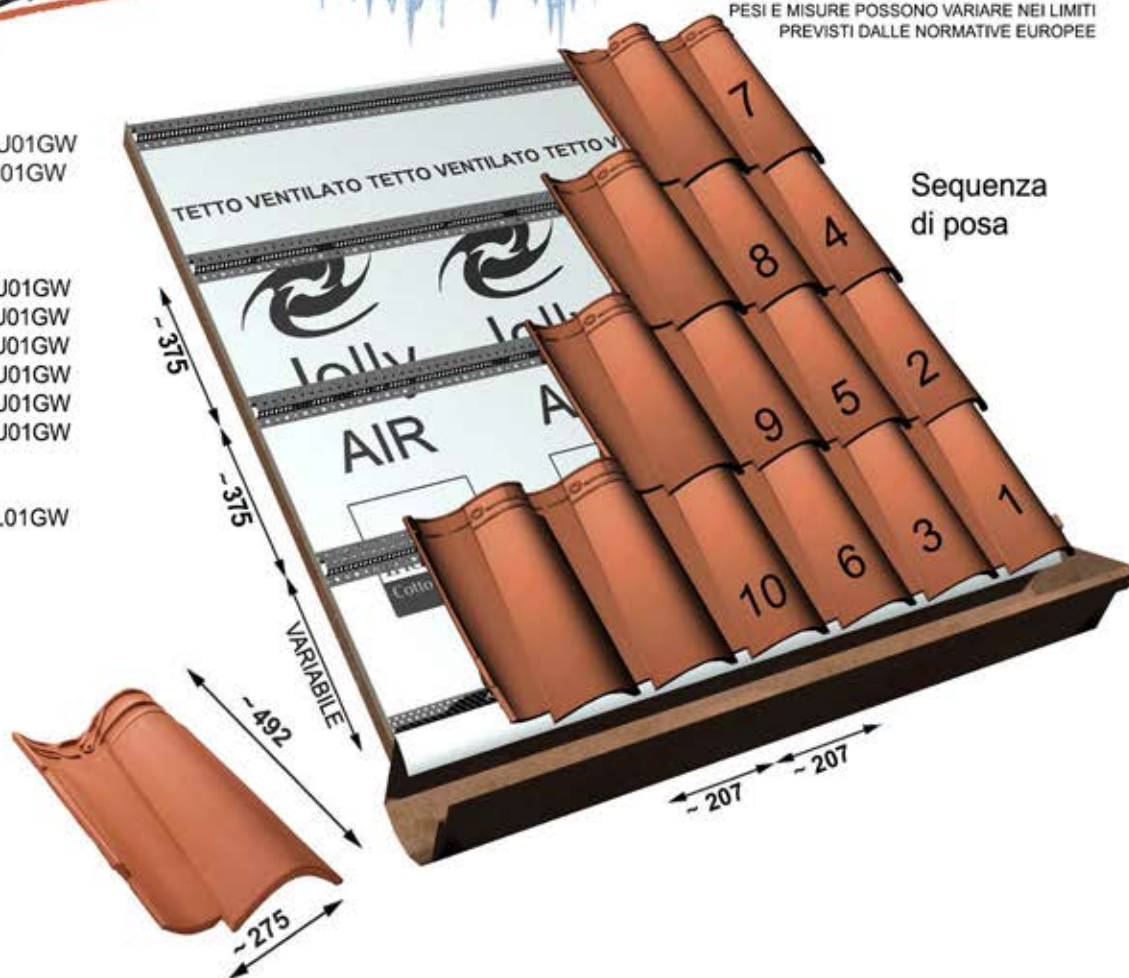

LINEA PLUS

Rosso.....Cod. RU01GW
Ardesia.....Cod. IU01GW

LINEA ANTICA

Antica Possagno.....Cod. PU01GW
d'Autore.....Cod. TU01GW
Francia.....Cod. FU01GW
Serenissima.....Cod. EU01GW
Vecchia Fornace.....Cod. VU01GW
Veneto Antico.....Cod. AU01GW

LINEA TIPO A MANO

Selezione.....Cod. SL01GW

Sequenza
di posa

Dimensioni:

Lunghezza: ~ 492
Larghezza: ~ 275
Miglior passo trasversale: ~ 207
Miglior passo longitudinale: ~ 378
Peso (Kg/pz): ~ 4,2
Pezzi al metro quadrato: ~ 12,5
Peso (Kg/mq): ~ 52

PEZZI SPECIALI PER TEGOLA UNICOOPPO

**Coppessa T/52
con foro**
Lunghezza: ~ 550
Larghezza: ~ 230/180
Peso: ~ 3 kg

cod. --21

**Finale
per Coppessa**
Lunghezza: ~ 450
Larghezza: ~ 180/145
Peso: ~ 2,2 kg

cod. --30

cod. --71G

**Mezzo
Unicoppo Extra**
Peso: ~ 2 kg

cod. --78G

**Minitec
Sottocolmo Diritto**
Lunghezza: ~ 200
Larghezza: ~ 120/80
Peso: ~ 0,7 kg

cod. --84

**Minitec 45° Bifacciale
Sottocolmo Sinistro/Destro**
Lunghezza: ~ 280/130
Larghezza: ~ 210/80
Peso: ~ 0,8 kg