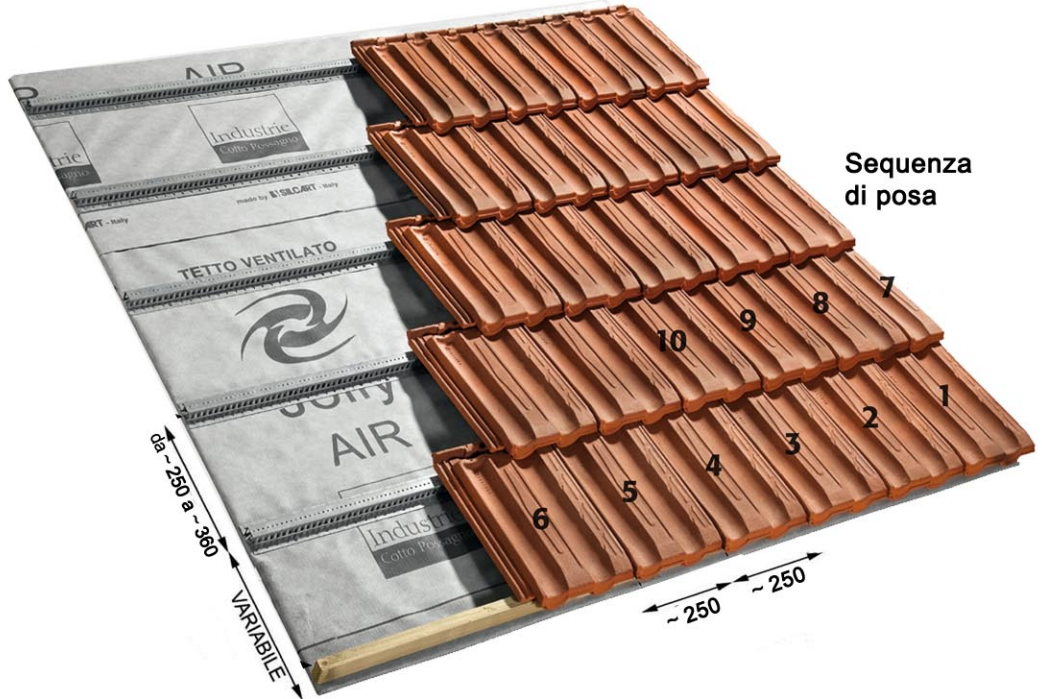

MISURE IN MILLIMETRI

PESI E MISURE POSSONO VARIARE NEI LIMITI
PREVISTI DALLE NORMATIVE EUROPEE

LINEA TRADIZIONE

Rosso..... Cod. RM01G

LINEA PLUS

Ardesia..... Cod. AM01G

LINEA ANTICHIZZATA

Francia..... Cod. FM01G

Serenissima..... Cod. SM01G

Rouge Naucée..... Cod. NM01G

- Dimensioni:**
- Lunghezza: ~ 445
 - Larghezza: ~ 285
 - Miglior passo trasversale: ~ 250
 - Miglior passo longitudinale: ~ 360
 - Peso (Kg/pz): ~ 3,9
 - Pezzi al metro quadrato: ~ 11
 - Peso (Kg/mq): ~ 42,9

PEZZI SPECIALI PER MA.XI.MA.

LINEA COLMO MAX							
	Colmo Max	Colmo Max Doppia Testata	Finale Colmo Max	Frontone Colmo Max	Tre Vie Colmo Max	Quattro Vie Colmo Max	
	cod. --20GR	cod. --23GR	cod. --30GR	cod. --80GR	cod. --40GR	cod. --41GR	
	LINEA COLMO TRADIZIONALE						
		Colmo per tegola tradizionale	Colmo Doppia Testata tradizionale	Finale tradizionale	Frontone per colmo tradizionale	Due Vie tradizionale	Tre Vie tradizionale
		cod. --20A	cod. --23	cod. --30	cod. --80	cod. --42	cod. --40
LINEA COLMO TRADIZIONALE							
		Quattro Vie tradizionale	Aeratore Ma.Xi.Ma. con rete metallica	Tegola Fermaneve Ma.Xi.Ma.	Sistema Porta Antenna Ma.Xi.Ma.		
		cod. --41	cod. --50G	cod. --71G	cod. --70G		
	LINEA COLMO TRADIZIONALE						
Comignolo per sfiato freddo Ma.Xi.Ma. Ø 150 mm		Laterale destro Ma.Xi.Ma.	Laterale sinistro Ma.Xi.Ma.	Mezza Tegola Ma.Xi.Ma.			
cod. --62G		cod. --72G	cod. --73G	cod. --78G			