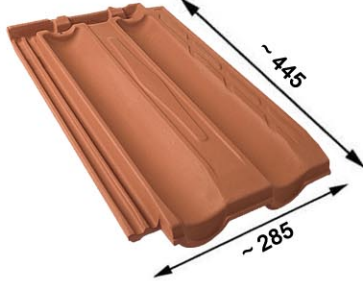

MISURE IN MILLIMETRI

PESI E MISURE POSSONO VARIARE NEI LIMITI
PREVISTI DALLE NORMATIVE EUROPEE

LINEA TRADIZIONE

Rosso..... Cod. RM01G

LINEA PLUS

Ardesia..... Cod. AM01G

LINEA ANTICHIZZATA

Francia..... Cod. FM01G

Serenissima..... Cod. SM01G

Rouge Naucée..... Cod. NM01G

- Dimensioni:**
- Lunghezza: ~ 445
 - Larghezza: ~ 285
 - Miglior passo trasversale: ~ 250
 - Miglior passo longitudinale: ~ 360
 - Peso (Kg/pz): ~ 3,9
 - Pezzi al metro quadrato: ~ 11
 - Peso (Kg/mq): ~ 42,9

PEZZI SPECIALI PER MA.XI.MA.

LINEA COLMO MAX							
	Colmo Max	Colmo Max Doppia Testata	Finale Colmo Max	Frontone Colmo Max	Tre Vie Colmo Max	Quattro Vie Colmo Max	
	cod. --20GR	cod. --23GR	cod. --30GR	cod. --80GR	cod. --40GR	cod. --41GR	
	LINEA COLMO TRADIZIONALE						
		Colmo per tegola tradizionale	Colmo Doppia Testata tradizionale	Finale tradizionale	Frontone per colmo tradizionale	Due Vie tradizionale	Tre Vie tradizionale
		cod. --20A	cod. --23	cod. --30	cod. --80	cod. --42	cod. --40
LINEA COLMO TRADIZIONALE							
		Quattro Vie tradizionale	Aeratore Ma.Xi.Ma. con rete metallica	Tegola Fermaneve Ma.Xi.Ma.	Sistema Porta Antenna Ma.Xi.Ma.		
		cod. --41	cod. --50G	cod. --71G	cod. --70G		
	LINEA COLMO TRADIZIONALE						
Comignolo per sfiato freddo Ma.Xi.Ma. Ø 150 mm		Laterale destro Ma.Xi.Ma.	Laterale sinistro Ma.Xi.Ma.	Mezza Tegola Ma.Xi.Ma.			
cod. --62G		cod. --72G	cod. --73G	cod. --78G			