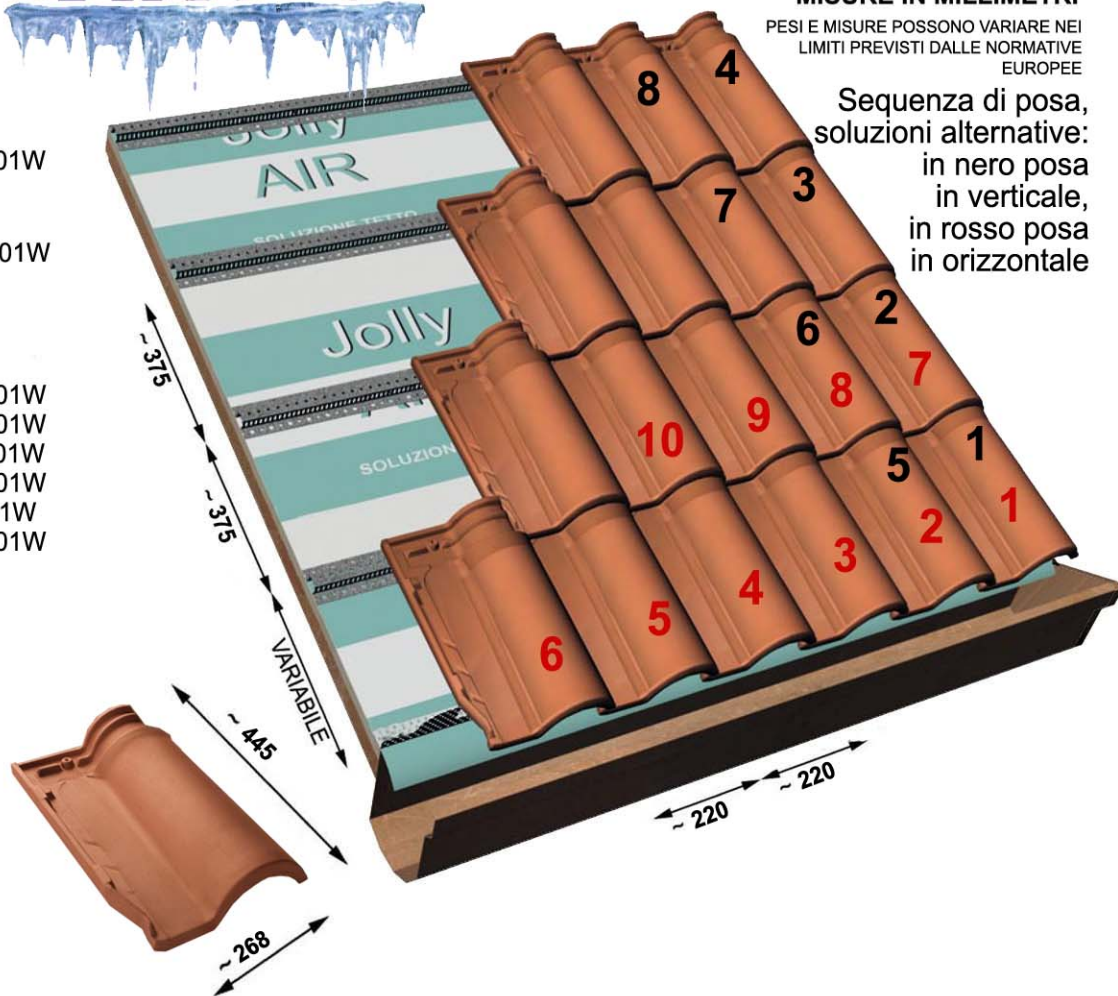

### Dimensioni:

Lunghezza: ~ 445

Larghezza: ~ 268

Miglior passo trasversale: ~ 220

Miglior passo longitudinale: ~ 375

Peso (Kg/pz): ~ 3,8

Pezzi al metro quadrato: ~ 12

Peso (Kg/mq): ~ 46

### MISURE IN MILLIMETRI

PESI E MISURE POSSONO VARIARE NEI  
LIMITI PREVISTI DALLE NORMATIVE  
EUROPEE

Sequenza di posa,  
soluzioni alternative:  
in nero posa  
in verticale,  
in rosso posa  
in orizzontale