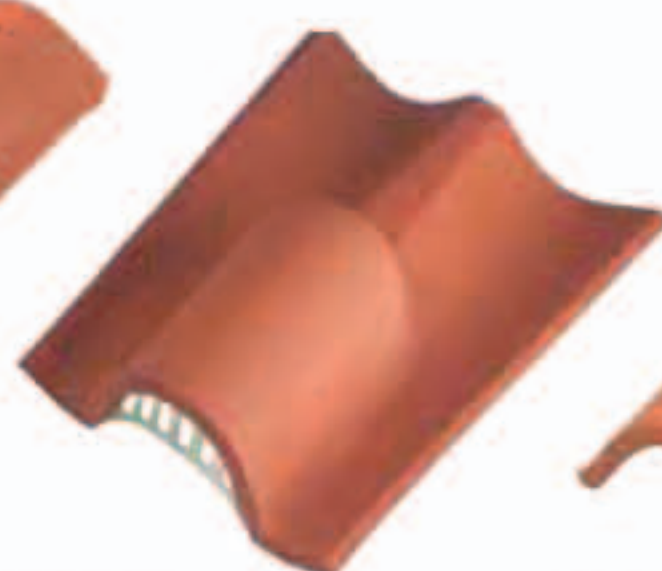

cod. --42

Quattro Vie a Cuffia

cod. --45GR

Comignolo Ø 120 - 150 - 200

cod. --62

Aeratore ad un coppo con rete in cotto

cod. --50

Aeratore a due coppi con rete metallica

cod. --51

Coppo Ferma neve

cod. --71

Coppo per antenna con cappuccio

cod. --70

Minitec Sottocolmo Diritto
Lunghezza: ~ 200
Larghezza: ~ 120/80
Peso: ~ 0,7 kg

cod. --84

Minitec 45° Bifacciale Sottocolmo Sinistro/Destro
Lunghezza: ~ 280/130
Larghezza: ~ 210/80
Peso: ~ 0,8 kg