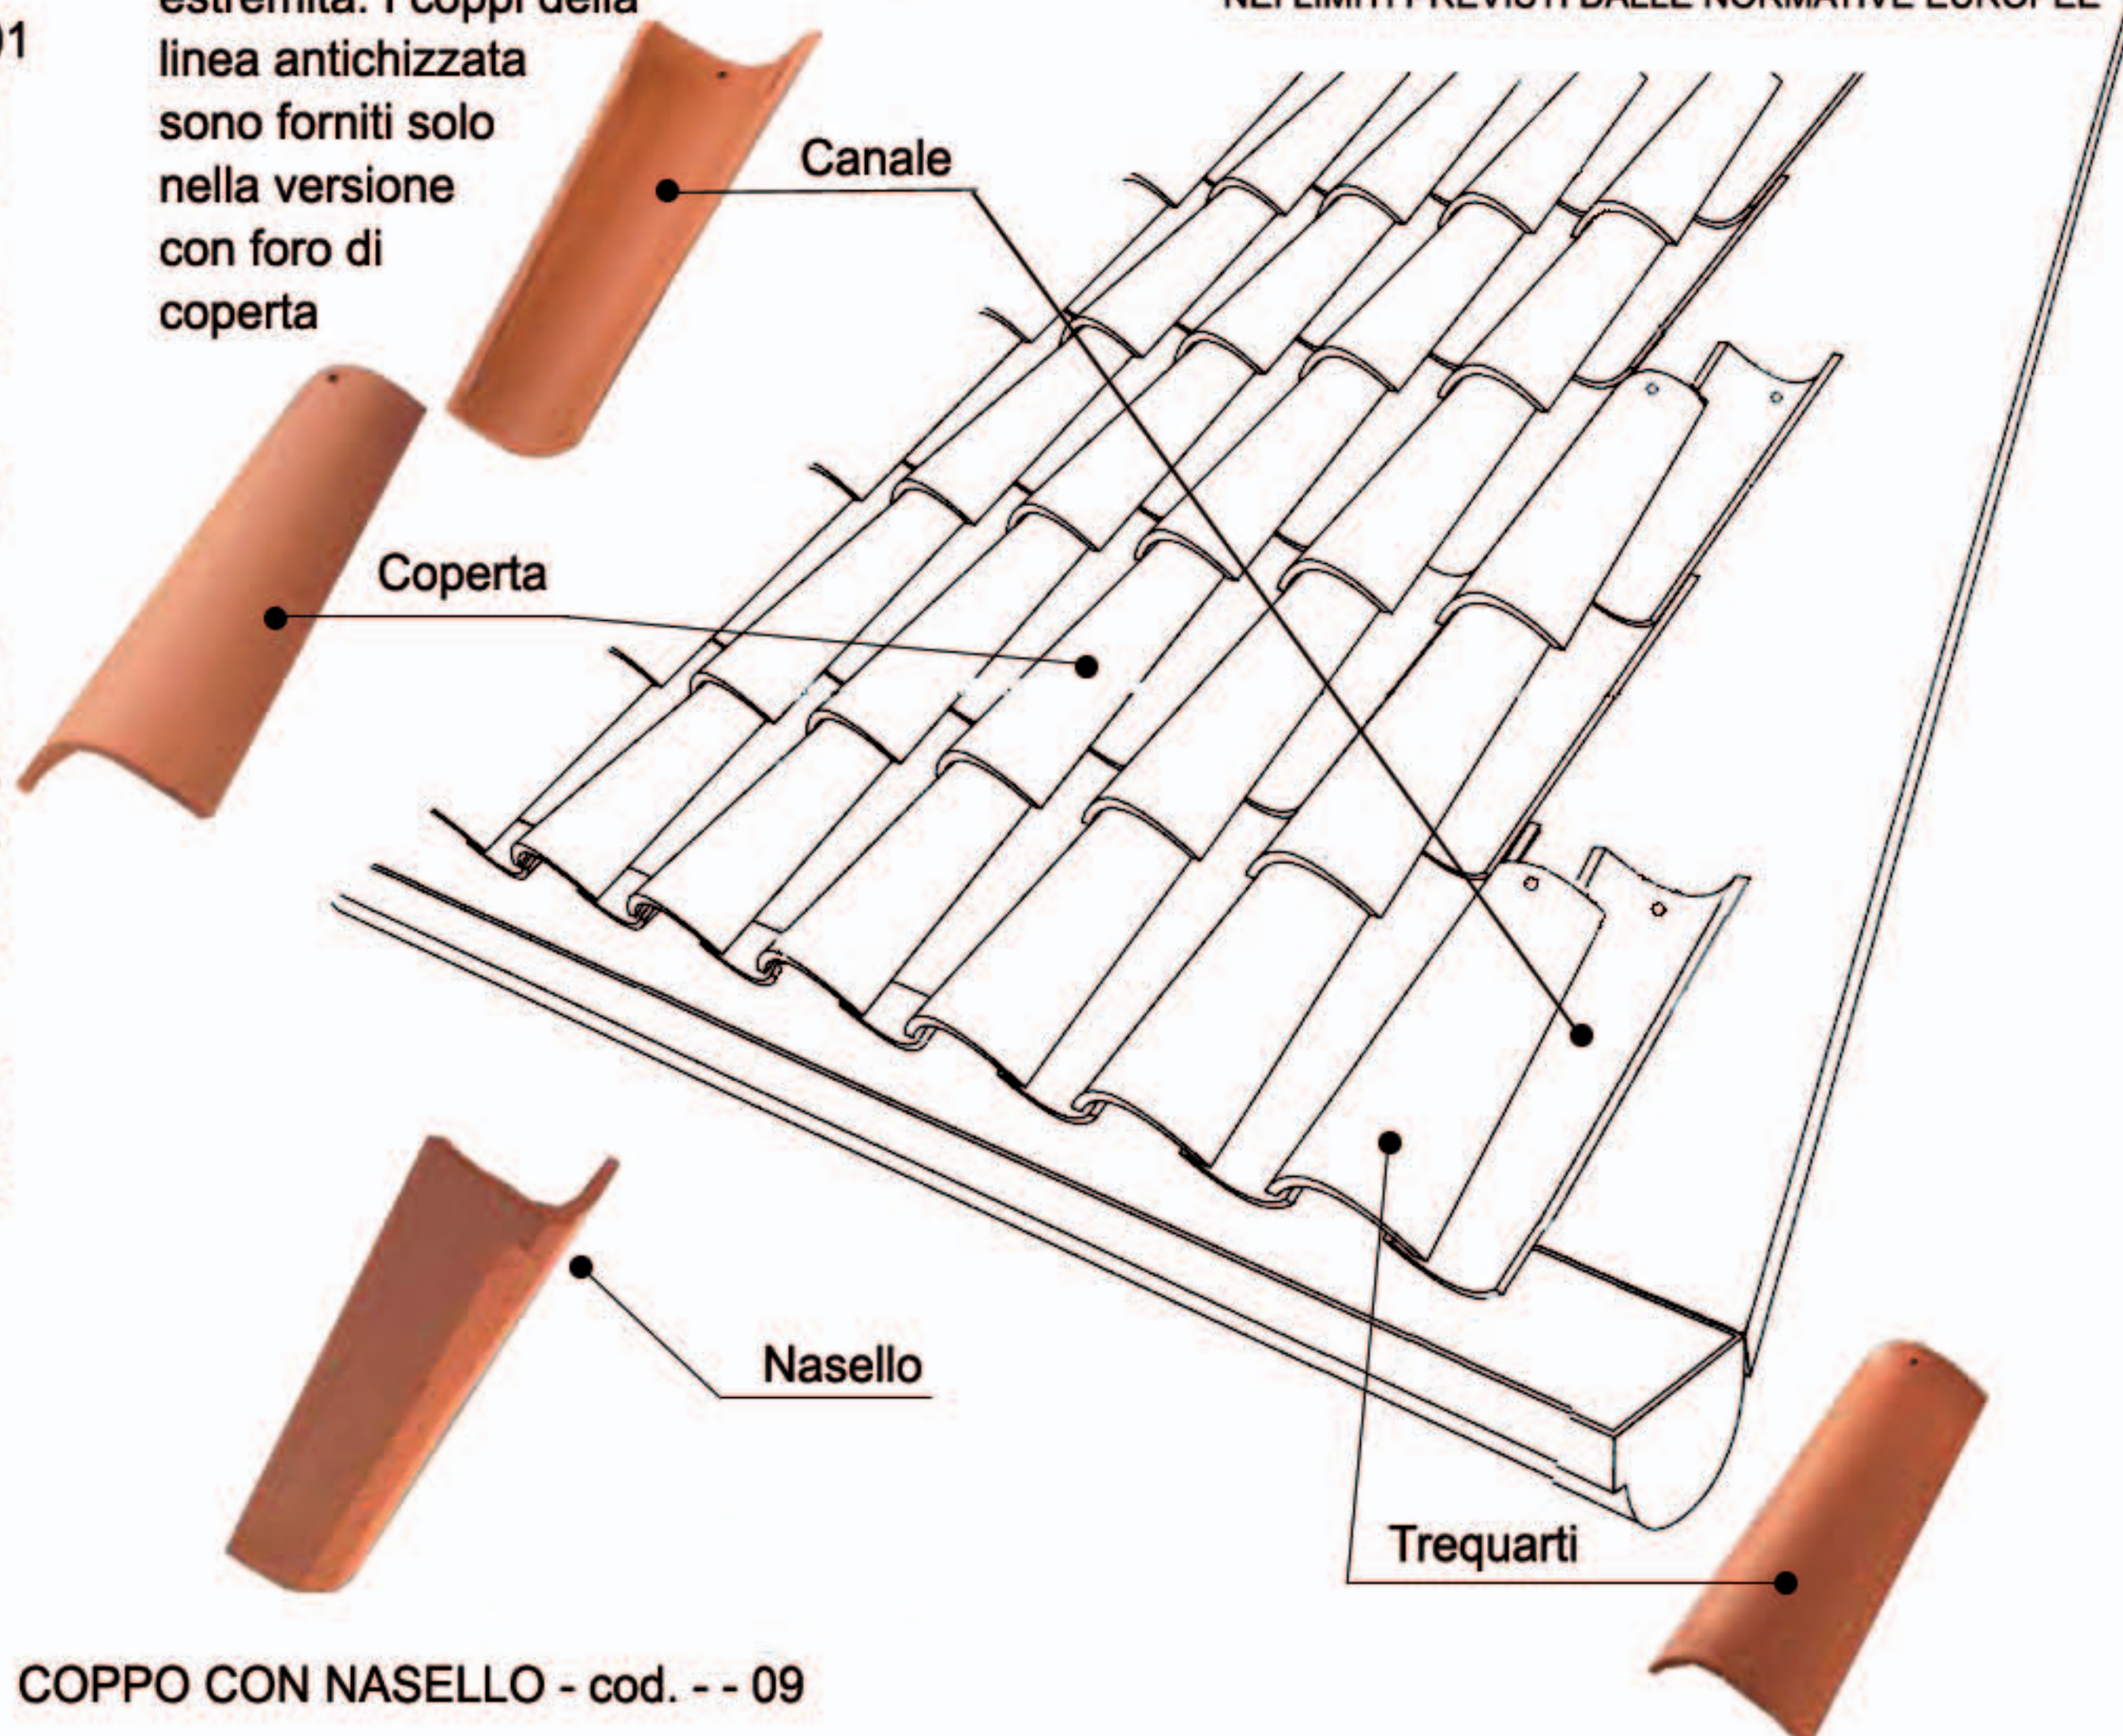

LINEA TRADIZIONE

ChiarioCod. CLN1
Chiario MacchiatoCod. CMN01
RosatoCod. RON1
RossoCod. RLN1

LINEA PLUS

Doppia Stella AlpinaCod. DS01
MontagnaCod. MG01
NordicoCod. NL01
Testa di Moro liscioCod. MLN1
Rosso di Canale con NaselloCod. RL09

LINEA ANTICHIZZATA

Antica Possagno ChiaroCod. PC02
Antica Possagno ScuroCod. PR02
D'Autore RossoCod. RDN2
DucaleCod. CDN2
FranciaCod. FC02
SerenissimaCod. SEN2
Veneto AnticoCod. VA02
Vecchia FornaceCod. TRN2
Vecchio ChiaroCod. VCN2
Vecchio ScuroCod. VSN2

COPPO SENZA FORO - cod. - - - 1

COPPO CON FORO DI COPERTA - cod. - - - 2

COPPO CON FORO DI CANALE - cod. - - - 3

Lunghezza: ~ 450
Larghezza parte larga: ~ 185
Larghezza parte stretta: ~ 145
Miglior passo trasversale: 195
Passo trasversale: da 190 a 210
Miglior passo longitudinale: 360
Passo longitudinale: da 350 a 370
Peso: ~ 2,2 Kg
Pezzi al metro quadrato: da 28 a 30
Peso al metro quadrato: da 62 a 66 Kg

Coppi di canale e coppi di coperta sono uguali ad eccezione del foro, situato alle opposte estremità. I coppi della linea antichizzata sono forniti solo nella versione con foro di coperta

MISURE IN MILLIMETRI